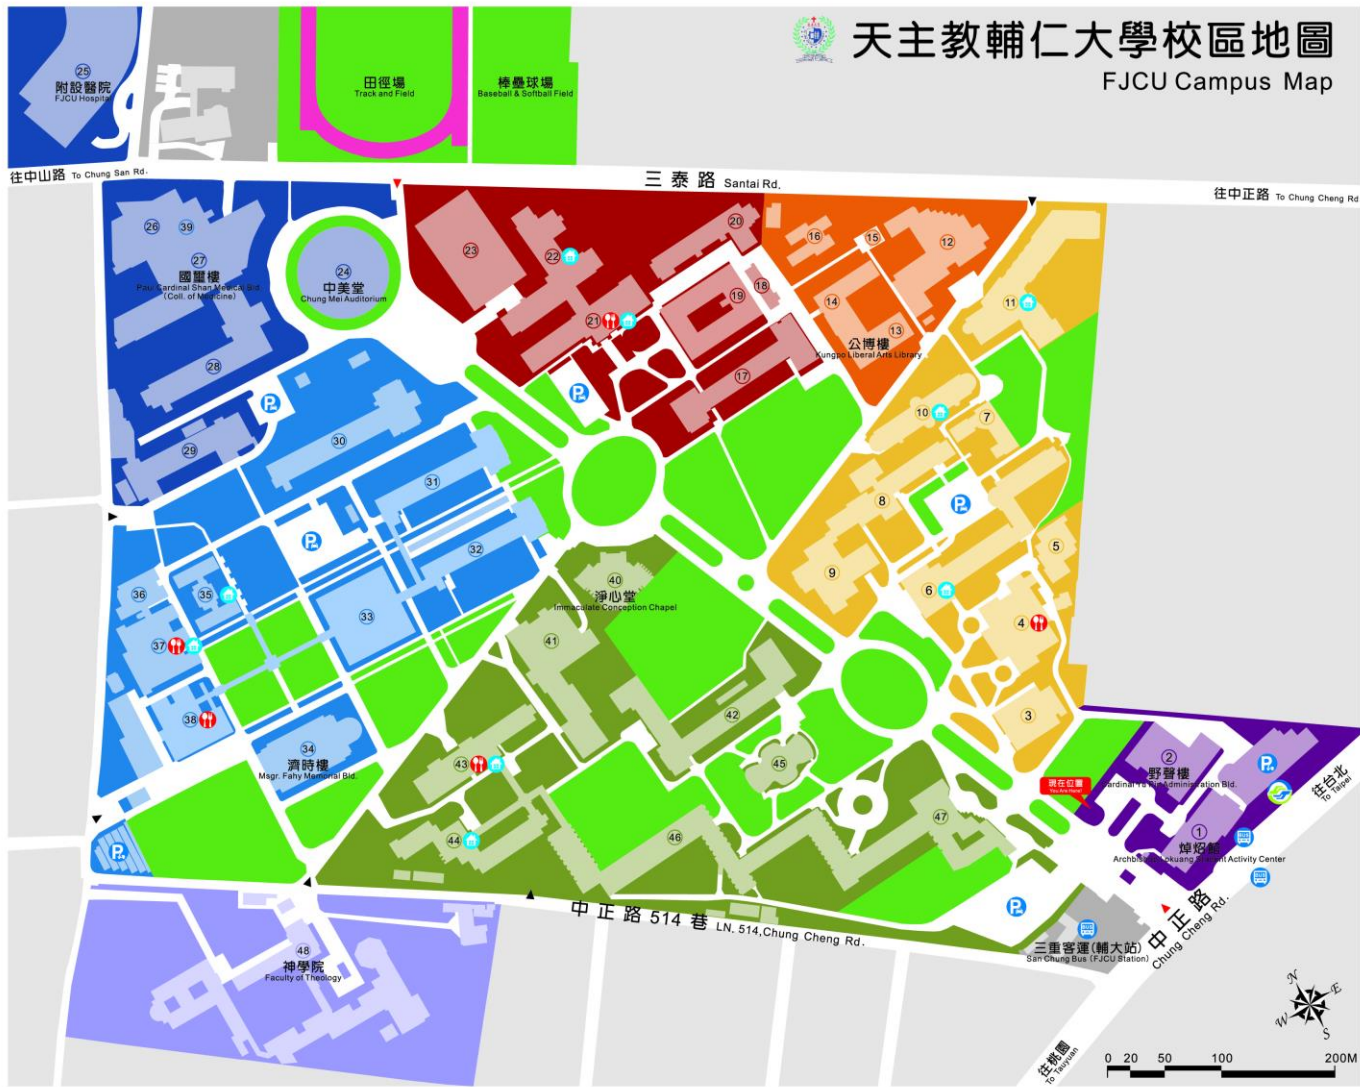

天主教輔仁大學校區地圖

天主教輔仁大學校區地圖 FJCU Campus Map

1 焯焰館 Archbishop Lokuang Student Activity Center 2 野聲樓 (行政大樓) Cardinal Yu Pin Administration Bld. 3 舒德樓 F.Y. Schmitz Bld. 4 輔園/輔大出版社 Fu Yuan Food Court/ FJCU Press 5 食品科研大樓 Food Science Pilot Plant & Research Hall 6 宜真/宜善學苑 Yuzhen/Yashan Women's Dorm 7 輔幼中心 Child Care Center 8 秉雅樓 (民生學苑) Yishana Bld. (Coll. of Human Ecology) 9 朝權樓 Chau-Yun Bld. (Dept. of Textiles & Clothing) 10 宜美學苑 Yimei Women's Dorm 11 宜聖學苑 Yisheng Women's Dorm 12 藝術學院 Coll. of Arts 13 公博樓 (文圖) Kungpo Liberal Arts Library 14 文研樓 (文學院) Coll. of Liberal Arts 15 于公陵园 The Mausoleum of Cardinal Yu Pin 16 文鐸樓 Private Residence 17 文華樓 (文學院) Coll. of Liberal Arts 18 冠五樓 (中國聖職單位) Cardinal Yu Pin Memorial Bld. (Chinese Diocesan Clergy Sec.) 19 文友樓 (傳播學院) Tonelli Hall (Coll. of Communication) 20 文開樓 (教育學院) Liberal Enlightenment Hall (Coll. of Education) 21 文杏/文園 Wenshe Women's Dorm / Wen Yuan Food Court 22 文德學苑 Wende Women's Dorm 23 積健樓 Jijian Bld. 24 中美堂 Chung Mei Auditorium 25 附設醫院 FJCU Hospital 26 輔大診所 FJCU Clinic 27 國靈樓 (醫學院) Paul Cardinal Shan Medical Bld. (Coll. of Medicine) 28 偉章樓 (醫學院/天主教學術研究院) Chiu-Chang Bld. (Coll. of Medicine/Academia Catholica) 29 進修部大樓 School of Continuing Education	30 利瑪竇大樓 (管理學院) Ricci Hall (Coll. of Management) 31 伯達樓 (社會科學院) Beda Hall (Coll. of Social Sciences) 32 樹德樓 (法律學院) Xavier Hall (School of Law) 33 羅耀拉大樓 (耶穌會單位) Loyola Hall 34 濟時樓 (圖書館總館) Magr. Fahy Memorial Bld. 35 仁愛學苑 Jenai Men's Dorm 36 聖心學苑 (實習旅館) Sacred Heart Teaching Hostel 37 信義/和平學苑/心園 Xinyi/Heeping Men's Dorm / Jen Yuan Food Court 38 法園 (社會服務中心)/仁園 Social Service Center / Jen Yuan Food Court 39 創新育成中心 Innovation & Incubation Center 40 淨心堂 Immaculate Conception Chapel 41 聖言樓 (百鍊廳) Divine Word Academic Higrise 42 外語學院 (德芳實習所) Coll. of Foreign Languages 43 格物學苑 Kewu man's Dorm 44 立言學苑 Liyen man's Dorm 45 理工綜合教室 Science & Engineering Classrooms 46 理工學院 Coll. of Science & Engineering 47 耕莘樓 (聖言會單位) Cardinal Tien Memorial Bld. (SVD Sec.) 48 神學院 Faculty of Theology

如何迅速使用本地圖查詢
Guideline for Using the FJCU map

② 野聲樓 (行政大樓)
Cardinal Yu Pin Administration Bld.

第一層樓層圖例：樓層圖例：樓層圖例
Legend: Legend: Legend

宿舍 Dorm 6 宜真/宜善學苑 Yuzhen/Yashan Women's Dorm 10 宜美學苑 Yimei Women's Dorm 11 宜聖學苑 Yisheng Women's Dorm 21 文杏 Wenshe Women's Dorm 22 文德學苑 Wende Women's Dorm 37 信義/和平學苑 Xinyi/Heeping men's Dorm 43 格物學苑 Kewu man's Dorm 44 立言學苑 Liyen man's Dorm	餐廳 Food Court 4 輔園 Fu Yuan Food Court 21 文園 Wen Yuan Food Court 37 心園 Jen Yuan Food Court 38 仁園 Jen Yuan Food Court 43 理園 Li Yuan Food Court

捷運站 MRT 公車站 Bus Stop 出入口 (車輛可行駛) Vehicle Exit 出入口 (僅供行人通行) Pedestrian Exit	汽車停車場 Car Parking Area 機車停車場 Motorcycle Parking Area